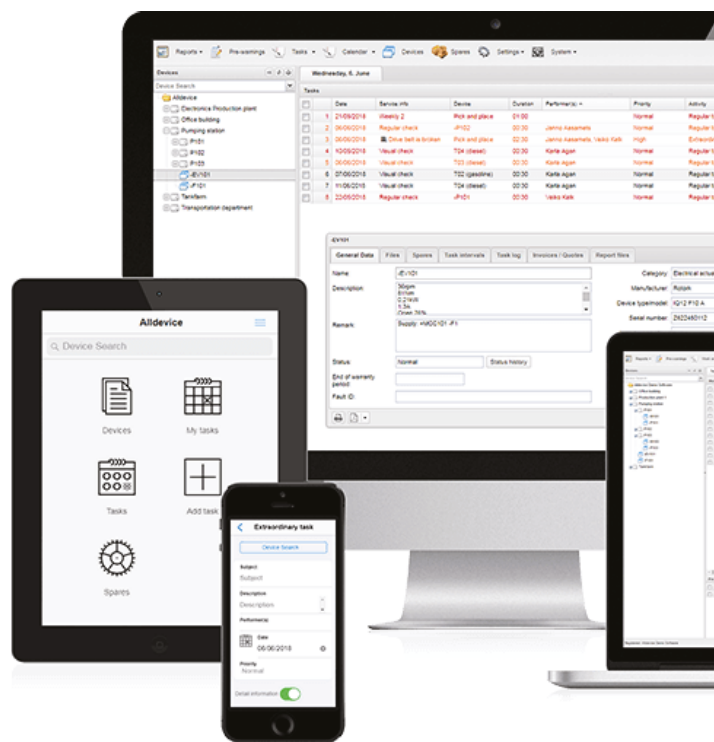

Funktsioonid ja võimalused:

Tegevuste nimekirjad

Automaatne töökäskude koostamine

Automaatsed teavitused varuosade ja teenuste tellimiseks

Automaatne töökäskude väljasaatmine e-postiga

Töökäskude kalendervaade

Nutiseadmes töökäsu allkirjastamine

Varuosade halduse- ja laomoodul

Rikete raport, probleemsete seadmete tuvastamine

Kasutajaõiguste haldus

Mõõtmiste funktsioon

Seisakute register

Seadmekaardi andmeväljade kohandamine

Andmete import/eksport
Excelis ning API liides

Ülevaade töötundidest

Tõhus otsingumootor

Mitmekeelne kasutajaliides

Esmakoolitus ja tootetugi
sisaldub hinnas