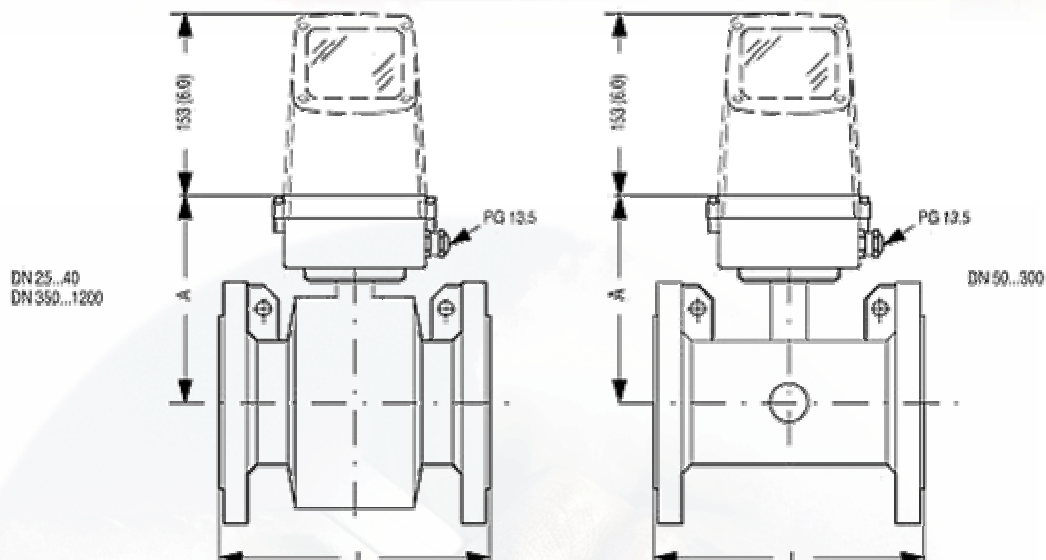

## Siemens Sitrans FM MAGFLO VannMag

- måleren for standard applikasjoner -

- Leveres med forsterker for montering på målerør eller vegg.
- Ved veggmontering flyttes SENSORPROM fra målerør til brakett.
- Opplyst display.
- Analog- og pulsutgang.
- Stort måleområde: 0,25 - 10 m/s.
- Konduktivitet: 3,0  $\mu\text{S}/\text{cm}$ .
- Kapslingsgrad IP 67 som standard.
- Elektroder inkludert jordingselektroder i Hastelloy C232

**Mengdemålere fra Siemens - garantert kvalitet !**

DN	PN	Innbygningsmål L mm	A mm	Vekt eks. forsterker kg.
25	40	200	187	4
40	40	200	197	7
50	16	200	188	9
65	16	200	194	10,7
80	16	200	200	11,6
100	16	250	207	15,2
125	16	250	217	20,4
150	16	300	232	26
200	10	350	257	48
250	10	450	284	64
300	10	500	310	76
350	10	550	362	100
400	10	600	387	127